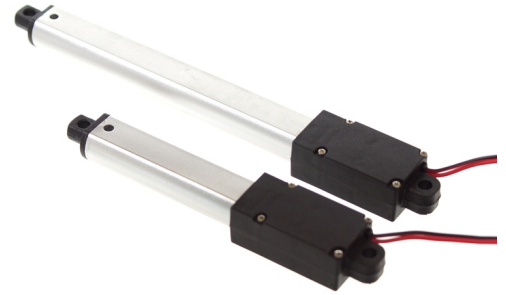

Mini lineær aktuator, 96N / 9,6kg

Lille, kompakt og økonomisk lineær aktuator til de helt små projekter, hvor den kan bruges til utallige formål. Tilsluttes til 12V.

Lille, kompakt og økonomisk lineær aktuator til mindre projekter, hvor den kan bruges til utallige formål. Aktuatoren er den mindste serie i vores sortiment, og bevæger sig med 9.5mm per sekund, og stopper automatisk efter den er kørt helt ud eller ind. Dette gør den nemt at montere uden at skulle benytte endestop eller lignende.

Det er vigtigt at bemærke, at der kan forekomme en margin på op til +/- 10% i hastighed i forhold til at det anviste 9,5mm per. sekund.

Den lineære aktuator kan benyttes til at løfte, dreje, trække og skubbe små emner. Man bør dog altid overveje sikkerheden inden brug.

Aktuatoren tilsluttes direkte til 12V. Den vil køre ind eller ud afhængig af, hvordan motoren tilsluttes. Man bytter blot rundt på plus og minus, hvis den skal køre modsat retning. Dette kan f.eks. gøres med en to-polet kontakt, relæ eller anden styring.

Aktuatoren er fremstillet i anodiseret aluminium, og vandtætte pakninger, hvilket gør at den er rated som IP54. Man bør dog ikke montere den udendørs eller udsatte steder.

For montering af aktuatoren kan der separat tilkøbes monteringsbeslag, som sælges enkeltvis. Hullerne i aktuatoren er 4mm.