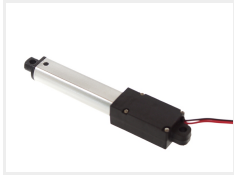

Produktoversigt

12V, 50mm

Varenr. 613012-50
Længde: 113,5mm (Hul-afstand 103,5mm)
Længde udskudt: 163,5mm (Hul-afstand 153,5mm)

12V, 100mm

Varenr. 613012-100
Længde: 163,5mm (Hul-afstand 153,5mm)
Længde udskudt: 263,5mm (Hul-afstand 253,5mm)

24V, 50mm

Varenr. 613024-50
Længde: 113,5mm (Hul-afstand 103,5mm)
Længde udskudt: 163,5mm (Hul-afstand 153,5mm)

24V, 100mm

Varenr. 613024-100
Længde: 113,5mm (Hul-afstand 103,5mm)
Længde udskudt: 163,5mm (Hul-afstand 153,5mm)

Tilbehør, Beslag

Varenr. 613012