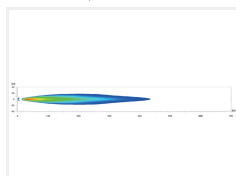

LED fjernlygten har indbygget køleribber, som har en køleflade på 230 cm², hvilket sikrer en effektiv termokontrol, så du opnår længst mulig levetid. LED fjernlygten er udført i et slagfast lygtehus, som er af højkvalitets termoplast. De medfølgende monteringsbeslag er lavet af zink-coated stål med diverse indstillingsmuligheder.

Produktoversigt

Sort, Ref. 25

Varenr. 24606552
Dimensioner: 129,6 x 232,5 x 222,4mm

Sort, Ref. 50

Varenr. 24606553
Dimensioner: 129,6 x 232,5 x 222,4mm

Chrom, Ref. 25

Varenr. 24606554
Dimensioner: 129,6 x 232,5 x 222,4mm

Chrom, Ref. 50

Varenr. 24606555
Dimensioner: 129,6 x 232,5 x 222,4mm

Produkt bilder