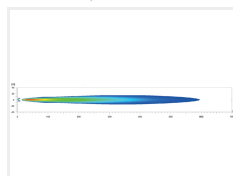

LED fjernlygten har indbygget køleribber, som har en køleflade på 230 cm², hvilket sikrer en effektiv termokontrol, så du opnår længst mulig levetid. LED fjernlygten er udført i et slagfast lygtehus, som er af højkvalitets termoplast. De medfølgende monteringsbeslag er lavet af zink-coated stål med diverse indstillingsmuligheder.

Produktoversigt

Sort, Ref. 25

Varenr. 24606552
Dimensioner: 129,6 x 232,5 x 222,4mm

Sort, Ref. 50

Varenr. 24606553
Dimensioner: 129,6 x 232,5 x 222,4mm

Chrom, Ref. 25

Varenr. 24606554
Dimensioner: 129,6 x 232,5 x 222,4mm

Chrom, Ref. 50

Varenr. 24606555
Dimensioner: 129,6 x 232,5 x 222,4mm

Produkt bilder