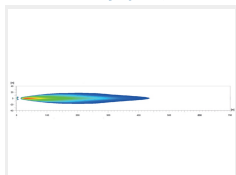

Produktoversigt

Fjernlygte, Ref. 25

Varenr. 24606550
Referenceværdi: 25
Dimensioner: 124,2 x 242 x 222mm