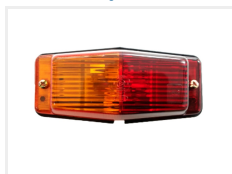

Double-burner - BA15S fatning, 2 pack

Double-burners i flere forskellige typer, der egner sig perfekt til ekstra lys i fronten af lastbilen, der giver et old-school look.

Sælges i sæt af 2 lygter.

Double-burners der fås i flere forskellige typer; Orange, hvid, rød, smoked, smoked orange, orange/rød og hvid/rød. De egner sig perfekt til ekstra lys i fronten af lastbilen, der giver et old-school look.

Hver lygte har 2 BA15S fatninger, hvor du mulighed for at montere mange forskellige slags BA15S pærer i ønsket farve. Der medfølger IKKE pærer eller tilslutning. Til lygterne anbefaler vi vores serie af [BA15S med 9 x SMD LED Pærer](#), der passer perfekt, og kan bruges til både 12V og 24V.

Rødt glas

Varenr. 24605244
Dimensioner: 40 x 60 x 130mm

Smoked glas

Varenr. 24605245
Dimensioner: 40 x 60 x 130mm

Smoked orange glas

Varenr. 24605246

Orange / Rødt glas

Varenr. 24605242
Dimensioner: 40 x 60 x 130mm