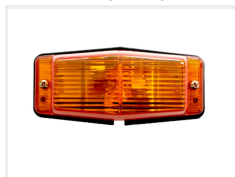

Double-burner - BA15S fatning, 2 pack

Double-burners i flere forskellige typer, der egner sig perfekt til ekstra lys i fronten af lastbilen, der giver et old-school look.

Sælges i sæt af 2 lygter.

Double-burners der fås i flere forskellige typer; Orange, hvid, rød, smoked, smoked orange, orange/rød og hvid/rød. De egner sig perfekt til ekstra lys i fronten af lastbilen, der giver et old-school look.

Hver lygte har 2 BA15S fatninger, hvor du mulighed for at montere mange forskellige slags BA15S pærer i ønsket farve. Der medfølger IKKE pærer eller tilslutning. Til lygterne anbefaler vi vores serie af [BA15S med 9 x SMD LED Pærer](#), der passer perfekt, og kan bruges til både 12V og 24V.

Der medfølger pakning, bolt og o-ring / pakning til montering.

matronics

Køb online på www.matronics.dk/24605240

Produktoversigt

Orange glas

Varenr. 24605240
Dimensioner: 40 x 60 x 130mm

Hvidt glas

Varenr. 24605241
Dimensioner: 40 x 60 x 130mm

Rødt glas

Varenr. 24605244
Dimensioner: 40 x 60 x 130mm

Smoked glas

Varenr. 24605245
Dimensioner: 40 x 60 x 130mm

Smoked orange glas

Varenr. 24605246

Orange / Rødt glas

Varenr. 24605242
Dimensioner: 40 x 60 x 130mm