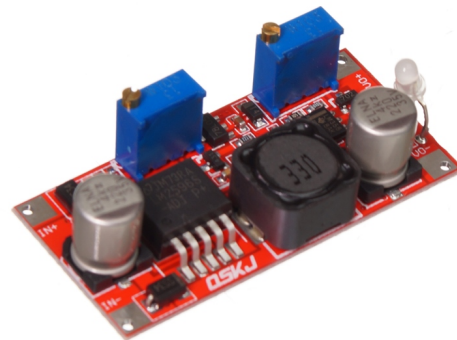

Spændings og strøm-regulator - 7-35V til 1.25-30V og 0-2A

Kompakt regulator der kan nedregulere spændingen fra 35V ned til 1.25V, og begrænse strømmen fra 2A og ned.

Kompakt regulator der kan nedregulere spændingen fra 35V ned til 1.25V, og begrænse strømmen fra 2A og ned.

matronics

Køb online på www.matronics.dk/609834

Specifikationer

Indgang, spænding	7V - 35V
Udgang, spænding	1.25V - 30V
Udgang, max strøm	0-2A justerbart
Forbrug (ubelastet)	10mA
Effektivitet	Max 90% (ved høj spænding)

Produktoversigt

Spændings og strøm-regulator - 7-35V til 1.25-30V og 0-2A

Varenr. 609834
Dimensioner: 12 x 50 x 24mm

Produkt billeder