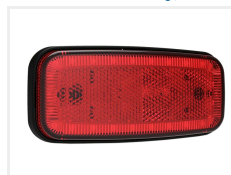

Markering, Rød