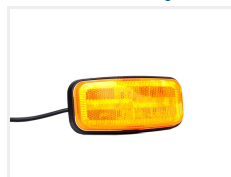

Markering + Blinklys, Gul