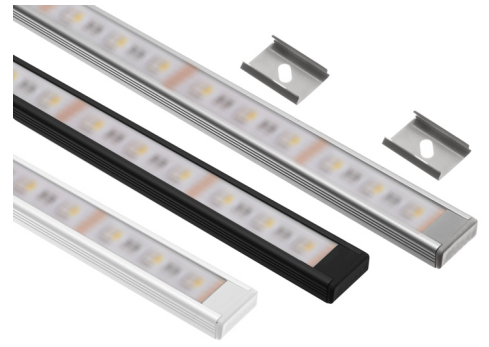

Matronics RGB + Hvid lysskinne til 12V

Komplet LED skinne med RGB+Hvid lys. Giver et flot kraftigt lys, med høj lysspredning. Skinne op til 3 meter, med 3 meter ledning og klips.

Komplet færdigsamlet LED skinne med et kraftigt farveskiftende + hvid lysbånd (RGB+Hvid), der med den rette styring, kan variere mellem alle regnbuens farver.

Den anodiserede skinne og endepropperne af plast er af høj kvalitet, hvilket giver den samlede skinne et flot neutral udseende. Clipsene er gemt inde i profilen, hvilket gør finishen helt perfekt. Den matte front blander lyset, øger lysspredningen og fjerner den blændende effekt fra lysbåndet.

Skinnen giver et flot kraftigt lys, og ved at tilslutte den til en farvestyring kan du få skinnen til at lyse med tusinder af farver, varm hvidt, eller en kombination af begge dele.

Skinnen kan bruges alle steder så længe den ikke udsættes for fugt og vand. Den kan monteres direkte til 12V i f.eks. bil eller campingvogn, eller i hjemmet med en 230V transformator.

Skinnen fås op til 2 meter og med 3 meter ledning og klips. Klipsene skrues fast, hvorefter profilen klikkes på dem.

Der medfølger 2 clips til 50cm og 100cm profiler, 4 clips til 150cm og 200cm profiler.