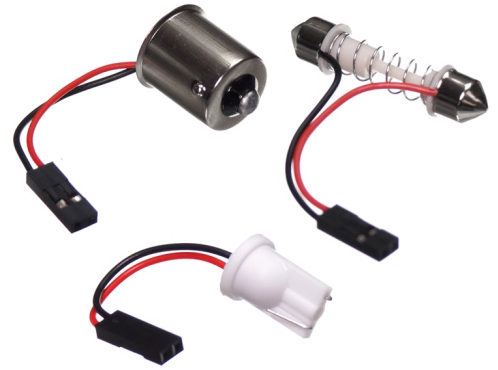

## Strømuttag/adapter

Smart pære attrap / adapter med ledninger der gør det muligt at trække strøm ud af de forskellige pærefatninger.

Smart pære attrap med ledninger der gør det muligt at trække strøm ud af de forskellige pærefatninger.

En nem løsning til strøm tilslutning hvis man f.eks. vil montere noget lysbånd som erstatning for bagagerums lampen.

matronics

Køb online på [www.matronics.dk/606422](http://www.matronics.dk/606422)

### CIO/Pinol pære 39-30mm, med ledninger

Varenr. 606422

### BA15S, med ledninger

Varenr. 606421