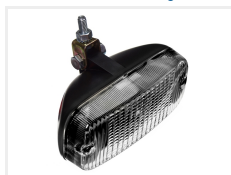

Smoked glas