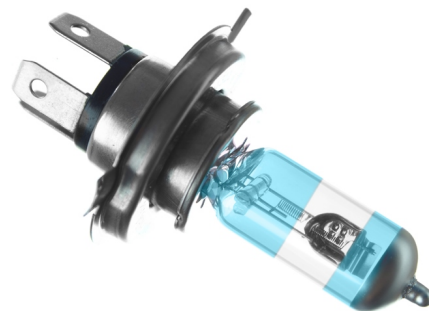

## H4 Michiba Night Premium, 12V 60W/55W, 2 pack

Night Premium H4 halogen pærer der giver 80% mere lys og som lyser 30 meter længere end standard.

Night Premium H4 halogen pærer der giver 80% mere lys og som lyser 30 meter længere på vejbanen end standard. Begge dele en stor fordel for din sikkerhed ved kørsel om natten.

Alle pærer i Night Premium serien er E-godkendte

matronics

Køb online på [www.matronics.dk/129954](http://www.matronics.dk/129954)

#### H4 Michiba Night Premium, 12V 60W/55W, 2 pack

Varenr. 129954

Spænding: 12V

Strøm: 60/55W

Farvetemperatur: 3800K

Levetid: 160/400 timer