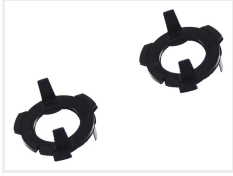

Matronics LED Forlygte Kit adapter

Forskellige adaptere og clips som anvendes i forbindelse med vores LED forlygte kits.

Visse biler har en special sokkel eller adapter som holder halogenpærerne på plads i forlygten. Dette kan være en udfordring når man skal eftermontere et LED kit, da LED pærerne typisk har en større base og kræver plads til kølepladerne. Her har vi fremskaffet forskellige LED adaptere hvor der er taget hensyn til LED pærens større dimensioner så du kan montere dem i et bredt udvalg af biler. Bemærk her er kun tale om adaptere til fastgørelse af pærerne, så det kan fortsat være udfordringer omkring tilslutning til bilens ledningsnet.

H7, LO4

Varenr. 129104
Pære type: H7

H7, LO5

Varenr. 129105
Pære type: H7

H7, LO6

Varenr. 129106

H7, LO8

Varenr. 129108
Pære type: H7

H7, LO9

Varenr. 129109
Pære type: H7

H7, LIO

Varenr. 129110
Pære type: H7

H7, LII

Varenr. 129111
Pære type: H7

H7, LI2

Varenr. 129112