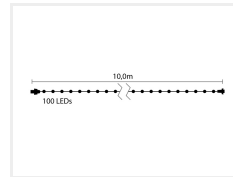

100 LEDs, 10m

Varenr. 620701
Forbrug: 7W
LEDs: 100
Farvetemperatur: 2700K
Producent: LEDWin