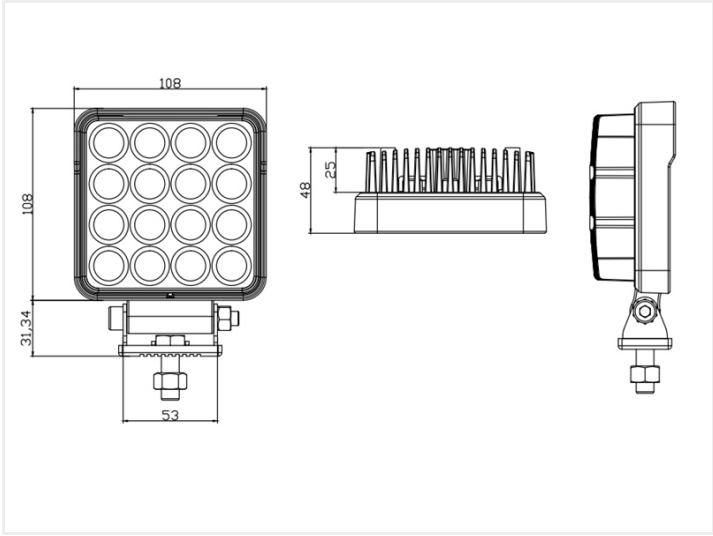

Der medfølger beslag samt bolte og møtrikker til fastgørelse af denne.

Kabellængde: 40cm

IP67 / IP69K

Produktoversigt

48W LED arbejdslampe, E-mærket IO-30V

Varenr. 24606279

Lumen: 3040

Spænding: 10-30V

Forbrug: 25W

Dimensioner: 48 x 140 x 110mm

Produkt billeder

Flood Beam