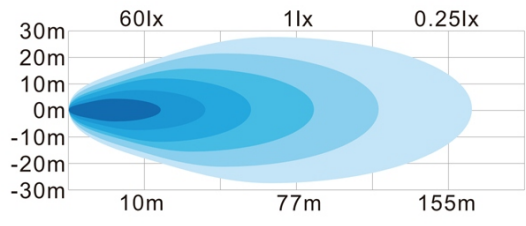

Forbrug: 25W

Dimensioner: 48 x 140 x 110mm

Produkt billeder

Flood Beam