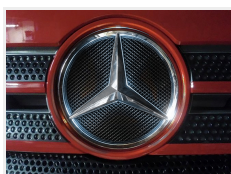

Xenon hvidt