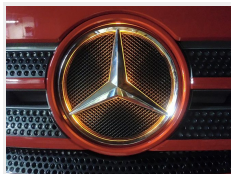

Grøn

Produktoversigt

Dual Color Gul / Xenon Hvid