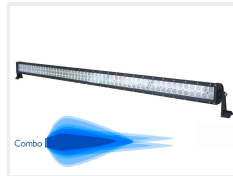

Combo, 138cm - 312W