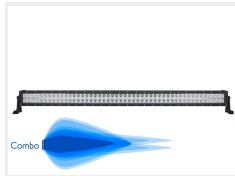

Produktoversigt

Combo, 128cm - 288W