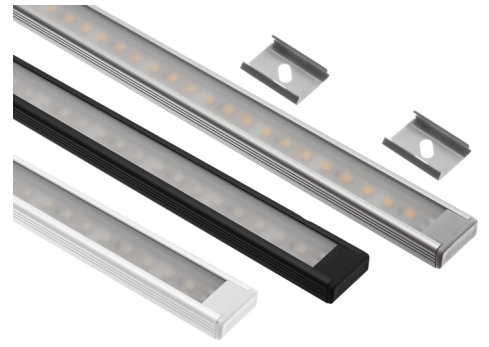

Matronics Interiør LED Lysskinne

Komplet færdigsamlet LED lysskinne, med kraftige lysbånd. Flere forskellige længder. 3 meter ledning og monterings-klips.

Komplet færdigsamlet lysskinne, med formonteret LED lysbånd og 3 meter ledning. Profilen, endeprøpper og den frostede front har en meget høj kvalitet, og samlet giver det et meget pænt og neutralt design. De skjulte monterings-clips giver et meget flot finish i monteringen. Den frostede front reducerer kun minimalt lysstyrken, men giver stadig en flot lysspredning og fjerner lysbåndets blændende effekt.

Alle lysbånd der kan vælges til denne skinne er med 120 LEDs per meter, hvilket giver et jævnt lys i hele skinnens længde.

HUSK AT VÆLGE OM LYSBÅNDET I SKINNEN, SKAL VÆRE I 12V ELLER 24V SAMT HVILKEN TYPE / FARVE, LYSBÅNDET SKAL HAVE!

Standard-skinne

De er tilgængelige i 6 forskellige længder, der alle har 3 meter ledning og med en spænding på 12V eller 24V. Der medfølger monteringsclips, som bare skrues fast. Profilen klikkes så på profilerne.

Der medfølger 2 clips til 50cm og 100cm profiler, 4 clips til 150cm og 200cm profiler, og 6 clips til 249cm og 300cm.

Hjørne-skinne

Hjørne-skinne er monteret med endebeslag, som er beregnet til fastmontering i hjørner i loft og væg, med skruer, bolte eller popnitter. Vi anbefaler at man ikke benytter hjørne-skinne over 1 meter hvor der er meget bevægelse, f.eks. i køretøjer, da de kun kan fastgøres i enderne.