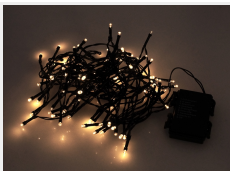

120 LED - 9M

Varenr. 622006
Tilslutning: 50cm
Kæde længde: 892cm
Total længde: 942cm
LED afstand: 7,5cm