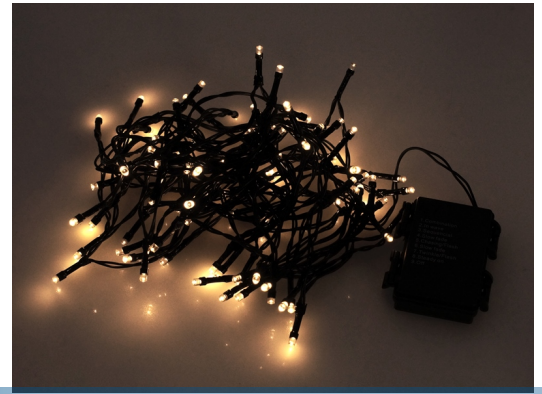

LED lyskæde til 3xAA batterier - Inde og Ude

Flot lyskæde med 40, 80 eller 120 LEDs og indbygget dobbelt timer så den tænder både morgen og aften.

Flot lyskæde med 40, 80 eller 120 LEDs og indbygget dobbelt timer så den tænder både morgen og aften. Den vandtætte batteri-holder med plads til 3 x AAA batterier (ikke inkluderet), gør at den nemt monteres udendørs, men den egner sig selvfølgelig også til indendørs projekter.

Lyskæden er med sort ledning.

8 forskellige lys-effekt programmer:

- Autoskift mellem alle effekter
- Bølge-effekt
- Skiftevis
- Langsomt fade
- Blink / løbelys
- Fade
- Hurtig skiftevis blink
- Fast tændt

matronics

Køb online på www.matronics.dk/622002

Produktoversigt

40 LEDs - 3M

Varenr. 622002
Tilslutning: 50cm
Kæde længde: 292cm
Total længde: 342cm
LED afstand: 7,5cm

80 LEDs - 6M

Varenr. 622004
Tilslutning: 50cm
Kæde længde: 592cm
Total længde: 642cm
LED afstand: 7,5cm

120 LED - 9M

Varenr. 622006
Tilslutning: 50cm
Kæde længde: 892cm
Total længde: 942cm
LED afstand: 7,5cm

Produkt bilder