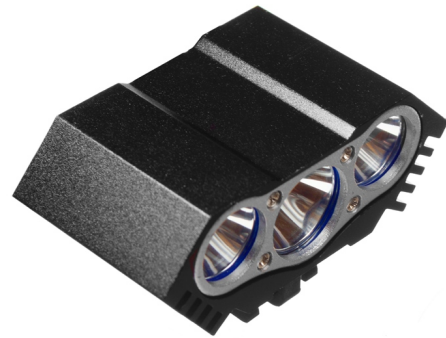

## LED Cykel Lygte - 3 x Cree XML-L T6, 3600 Lumen

Kraftig vandtæt cykellygte med 3 kraftige CREE LEDs med stor lithium batteri-pakke. Der medfølger 230V lader.

Kraftig vandtæt cykellygte med 3 kraftige CREE LEDs med stor lithium batteri-pakke. Den er perfekt til cykling på de helt mørke veje og stier, hvor dens kraftige LEDs giver en godt lys.

Lampen monteres nemt på f.eks. styret med de medfølgende gummi-beslag, eller på cykelhjelm med det inkluderede hjelm-bånd.

Der medfølger 230V lader, så du nemt kan lade lygten op til næste cykeltur. Batteriet ligger i en beskyttende nylon-taske med velcro-bånd for nem montering på styret eller andetsteds.

Lygten har 65cm ledning, batteripakken har 55cm.

Lumen betegnelserne er teoretiske værdier - I praksis vil den være lavere dels pga batteri-effekten og de termiske udfordringer med så lille lygtehus.

### Tilbehør

Med en Y-fordeler kan du tilslutte 2 batterier til den samme lygte, og altså fordoble driftstiden. Forlængerledningen på 1 meter kan bruges hvis du hellere vil opbevare batteri-pakken bag på cyklen eller lignende.