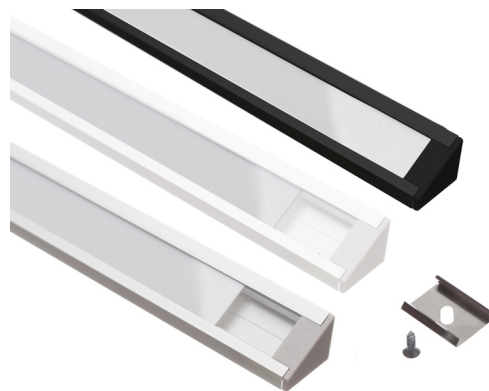

Topmet Corner 14 LED profil

Flot aluminiums-profil til LED lysbånd, som er beregnet til montering i et hjørne, f.eks. loftet eller i et skab.

Flot aluminiums-profil til LED lysbånd, som er beregnet til montering i et hjørne, f.eks. mellem væg, loft eller gulv, eller f.eks. i et skab.

matronics

Køb online på www.matronics.dk/133031

Der medfølger mælke-hvid front, ender i plastik og monteringsclips. Ved 1 meter profilen er der 2 clips mens der ved 2 meter er 4 clips.

Monterings-clipsene sættes fast inde i skinnerne, så monteringen er helt skjult.

Profilen passer til 14mm LED lysbånd som f.eks. Philips Hue lysbånd.

Produktoversigt

Anodiseret med frostet front, 1 meter

Varenr. 133031F

Anodiseret med frostet front, 2 meter

Varenr. 133032F

Anodiseret med hvid front, 1 meter

Varenr. 133031

Anodiseret med hvid front, 2 meter

Varenr. 133032

Hvid med frosted front, 1 meter

Varenr. 133051F

Hvid med frosted front, 2 meter

Varenr. 133052F

Hvid med hvid front, 1 meter