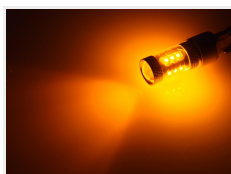

80W CREE LED 10-30V - 7443 Canbus

Kraftig LED pære der passer i originale W21/5 og 7443 baser. 16 x 5W LEDs fra CREE og en speciel optik giver et bredt lys. Høj og lav funktion indbygget..

Kraftig LED pære der passer i originale W21/5 og 7443 baser. Pæren har 16 x 5W LEDs fra CREE placeret i siderne og fronten, og med den specielle optik giver pæren et flot bredt lys. Der er 3 LEDs i hver side, og 4 LEDs der lyser fremad.

Pæren har høj og lav funktion indbygget, hvor den lave lysstyrke svarer ca. til 10W, og den høje svarer ca. til 40W. En original W21/5 pære og 7443 pære er normalt 5W og 21W, så lysstyrken er kraftigere end standard.

Den xenon-hvide farve er på 6000K.

Pærene kan bruges på de fleste biler med Canbus, men da strømforbruget kun er omkring 8W kan der fortsat forekomme fejlmeldinger. Er du i tvivl om det er nok, anbefaler vi at købe eksterne snydemodstande.

Pæren virker blandt andet til VW UP, Citigo, Peugeot 208 uden behov for ekstra tilbehør. OBS : Må ikke bruges på Toyota Avensis - Og visse Fiat 500 modeller kan ikke fungere med disse pærer

matronics

Køb online på www.matronics.dk/120969

Specifikationer

LEDs	CREE, 16 x 5W
LED placering	4 x 3 LEDs i siden - 4 LED i front
Forbrug	8W
Tilsvarende	40W glødepære (10W ved lav)
Farvetemperatur	6000K

Produktoversigt

Xenon Hvid

Varenr. 120969
Dimensioner: Ø20,5 x 65,5mm

Rød

Varenr. 120446
Dimensioner: Ø20,5 x 65,5mm

Gul

Varenr. 120968