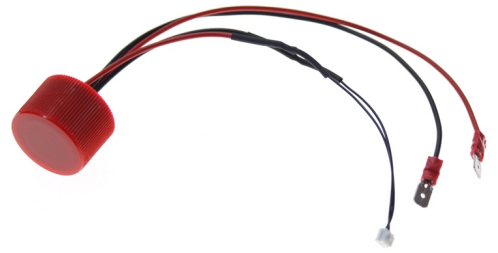

LED Driver til Hella LED Celisringe - 350mA

Indstøbt og vandtæt LED driver til 12V og 24V med stik til LED lyskilderne i Hella Celis ringe. Erstatte en defekt original driver i Hella Celis lamperne.

Indstøbt og vandtæt 12V og 24V LED driver med stik til LED lyskilderne i Hella Celis ringe. Erstatte en defekt original driver i Hella Celis lamperne.

Connectoren på driveren matcher den originale, og der er også flad-stik på indgangen. Det gør udskiftningen ganske nem.

ca. 20cm kabel på ind og udgang.

matronics

Køb online på www.matronics.dk/240758

Produktoversigt

Enkelt udgang

Varenr. 240758
Dimensioner: Ø31 x 21mm

Dobbelt udgang

Varenr. 240759