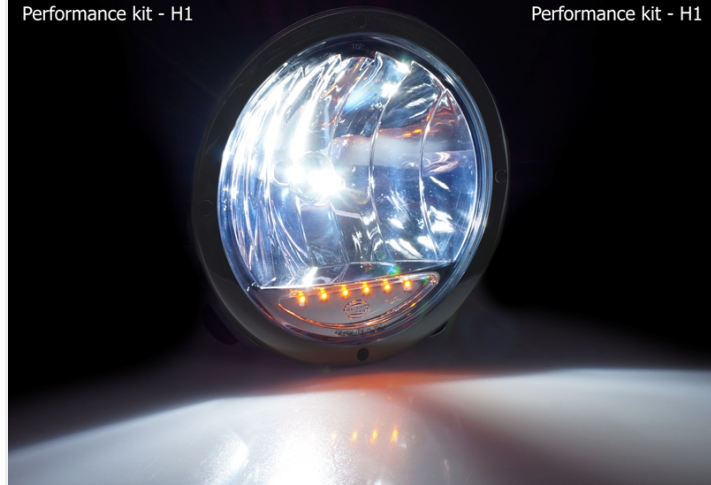

Hella parkeringslys indsats
Performance kit - H1

Hella parking light insert
Performance kit - H1