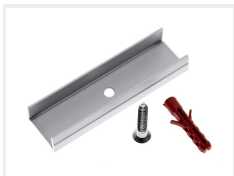

Tilbehør, 2 monteringsbeslag