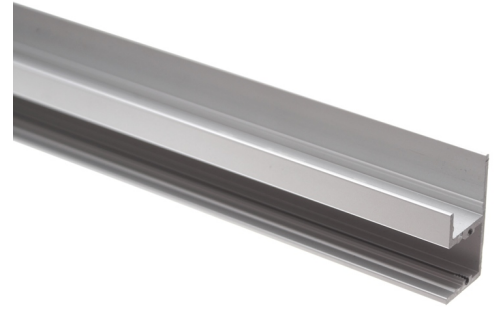

Alu-skinne, Bardolino, Muro

Anodiseret aluminium-profil der er beregnet til væg-montering, hvor den så kan lyse op eller ned.

Anodiseret aluminium-profil til LED lysbånd, der er beregnet til væg-montering. Profilen kan benyttes til dekorativt belysning, eller som spot-belysning over f.eks. en hylde. Der medfølger ikke tilbehør med selve skinnen, så det købes særskilt. Plastikfronte finder du nederst på siden.

matronics

Køb online på www.matronics.dk/131171

Endekapper

2 plader af anodiseret aluminium, inklusive 4 skruer. Lukker enderne i Muro-profilerne. Bemærk at pladerne ikke er ens, og skal monteres i den korrekte ende for at passe til profilen

Monteringsbeslag

2 beslag og 2 skruer til montering af Bardolino Muro profiler. Profilen kan skydes ind over, eller klikkes på.

Produktoversigt

Skinne, 100cm

Varenr. 131171

Tilbehør, 2 endekapper

Varenr. 131681