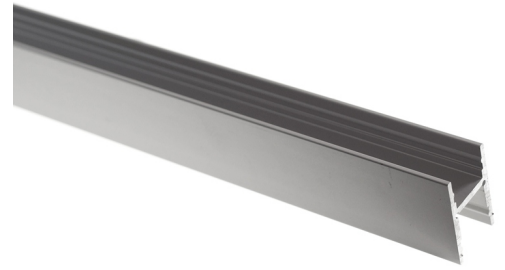

Alu-skinne, Bardolino, H-profil

Flot annondiseret H profil, med plads til lysbånd og plastik-front foroven og forneden.

Flot annondiseret H profil, med plads til lysbånd og plastik-front foroven og forneden. Lysbåndene monteres, hvorefter bardolino-frontene trykkes på. Med de passende endepropper lukker du enden af, og laver en flot finish.

Skinnen kan monteres på væg ved at benytte monteringsbeslaget, eller som lampe ved at benytte wireophæng.

Der medfølger ikke tilbehør med selve skinnen, så det købes særskilt. Plastikfronte finder du nederst på siden.

Endekapper

Skrues fast i enderne på Bardolino H-profilen, og giver en flot afslutning. Der medfølger 2 endepropper og 4 skruer.

Monteringsbeslag

Beslag og skruer til montering af profilen i loftet eller på væggen. Skinnen kan både skydes ind over skinnen, eller klikkes fast. Der medfølger 2 beslag, 2 skruer og 2 wall plugs.

Loftsophæng

Helt sæt til én skinne, med to wirer og to loft-fæste. Der medfølger også fastgørelser til profilen, men disse skal kombineres med monteringsbeslaget 131249 som bestilles særskilt. Højden kan nemt justeres.