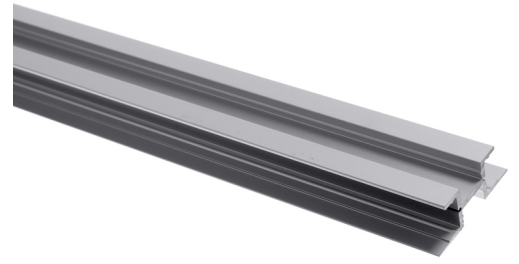

## Alu-skinne, Bardolino, Four Side Profil

Alu-profil med 4 sider til LED lysbånd og plastik-fronte. Kan benyttes til væg, loft og som flot hængende lampe.

Four-side navnet kommer fra de fire sider i profilen, som du kan montere LED lysbånd i. Profilen kan benyttes til mange formål, da den både kan fastgøres på væg og loft med væg-beslagene, samt ophænges.

Du kan f.eks. montere varm-hvid i alle siderne, eller du kan lave forskellige RGB kombinationer. I billederne har vi benyttet en RGB+Hvid controller, hvor den hvide farve-kanal styrer to varm-hvide bånd, og RGB kanalen er tilsluttet to RGB lysbånd.

### Endekapper

Pladerne fastskrues nemt i enden af en ForSide-profil, for at give den en pæn afslutning. Der medfølger 4 skruer og 2 endeplader.

### Monteringsbeslag

Skinnen kan både skydes ind over beslaget, eller klikkes fast. Der medfølger 2 beslag, 2 skruer og 2 wall plugs.