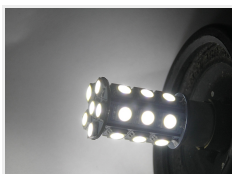

Produktoversigt

Xenon-hvid