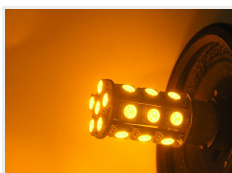

LED Pære, 24xSMD 10-30V, 21W - BA15S

Ekstra kraftige BA15s LED pærer med 24 stk 5050 SMD dioder der giver en kraftigt og bredt lys.

Ekstra kraftige LED pærer med 24 stk 5050 SMD dioder der giver et bredt og kraftigt lys i hele lygten. Denne type BA15 LED Pære egner sig til mange formål:

- Rød til bremselys og tågebaglygte
- Gul til blinklys i for og baglygter.

Pæren har indbygget spændingsregulering så den fungerer på 10-30 volt uden at den tager skade af ladespænding osv.

Bemærk : Skifter man blinklyspæren ud med en LED pære vil lyset blinke hurtigere som normalt. Man bliver derfor nød til at anvende [snydemodstande](#) som bruger den samme effekt som en almindelig pære.

Diameteren på pæren er 20mm.

50mm lang (målt fra pol til diodespids)

Ref. Nr : 1156, 382, 12498, R10W, P21W, 12V

Pærens forbrug: 3,0Watt

matronics

Køb online på www.matronics.dk/120341

Produktoversigt

Xenon-hvid

Varenr. 120341

Rød

Varenr. 120342

Gul

Varenr. 120343

Varm hvid

Varenr. 120314