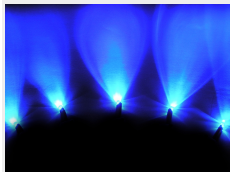

5 stk 3mm XLaZerleds til Udvendig 12V

5 stk. vandtætte XLaZer dioder klar til montering med 1,0 m ledning og monteringsrammer.

5 stk. vandtætte XLaZer dioder klar til montering med 1,0 M ledning og monteringsrammer. Dioderne lyser kraftigt med en forholdsvis koncentreret lysspredning, så de er gode til special effekter eller belysning på længere afstand.

Kabellængde 1,0 meter.

Monteringshullet skal være 6,5mm.

Kan også fastgøres via kabelstrips og strips-anker.

matronics

Køb online på www.matronics.dk/120076

Produktoversigt

Blå

Varenr. 120076
Farve: Blå
Lysstyrke: 3000 mcd
Driftspænding: 12V @20mA
Bølgelængde: ~470nm
Lysspredning: 32°
Linsetype: Klar glas

Røde

Varenr. 120072
Lysspredning: 34°
Farve: Rød
Linsetype: Klar glas
Bølgelængde: 625nm
Driftspænding: 12V @20mA
Lysstyrke: 3500 mcd

Grønne

Varenr. 120078
Driftspænding: 12V @20mA
Lysstyrke: 5000 mcd
Lysspredning: 30°
Linsetype: Klar glas
Farve: Grøn
Bølgelængde: ~525nm

Gule

Varenr. 120084
Linsetype: Klar glas
Farve: Gul
Bølgelængde: ~589nm
Lysspredning: 30°
Lysstyrke: 3500 mcd
Driftspænding: 12V @20mA

Orange

Varenr. 120086
Bølgelængde: ~605nm
Lysstyrke: 3150 mcd
Driftspænding: 12V @20mA
Lysspredning: 30°
Farve: Orange
Linsetype: Klar glas