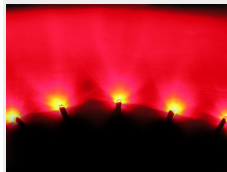

5 stk 3mm XLaZerleds til Udvendig 12V

5 stk. vandtætte XLaZer dioder klar til montering med 1,0 m ledning og monteringsrammer.

5 stk. vandtætte XLaZer dioder klar til montering med 1,0 M ledning og monteringsrammer. Dioderne lyser kraftigt med en forholdsvis koncentreret lysspredning, så de er gode til special effekter eller belysning på længere afstand.

Kabellængde 1,0 meter.

Monteringshullet skal være 6,5mm.

Kan også fastgøres via kabelstrips og strips-anker.

matronics

Køb online på www.matronics.dk/120076

Produktoversigt

Blå

Varenr. 120076
Farve: Blå
Lysstyrke: 3000 mcd
Driftspænding: 12V @20mA
Bølgelængde: ~470nm
Lysspredning: 32°
Linsetype: Klar glas

Røde

Varenr. 120072
Lysspredning: 34°
Farve: Rød
Linsetype: Klar glas
Bølgelængde: 625nm
Driftspænding: 12V @20mA
Lysstyrke: 3500 mcd

Grønne

Varenr. 120078
Driftspænding: 12V @20mA
Lysstyrke: 5000 mcd
Lysspredning: 30°
Linsetype: Klar glas
Farve: Grøn
Bølgelængde: ~525nm

Gule

Varenr. 120084
Linsetype: Klar glas
Farve: Gul
Bølgelængde: ~589nm
Lysspredning: 30°
Lysstyrke: 3500 mcd
Driftspænding: 12V @20mA

Orange

Varenr. 120086
Bølgelængde: ~605nm
Lysstyrke: 3150 mcd
Driftspænding: 12V @20mA
Lysspredning: 30°
Farve: Orange
Linsetype: Klar glas