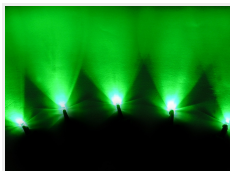

5 stk 3mm XLaZerleds til Udvendig 12V

5 stk. vandtætte XLaZer dioder klar til montering med 1,0 m ledning og monteringsrammer.

5 stk. vandtætte XLaZer dioder klar til montering med 1,0 M ledning og monteringsrammer. Dioderne lyser kraftigt med en forholdsvis koncentreret lysspredning, så de er gode til special effekter eller belysning på længere afstand.

Kabellængde 1,0 meter.

Monteringshullet skal være 6,5mm.

Kan også fastgøres via kabelstrips og strips-anker.

matronics

Køb online på www.matronics.dk/120076

Produktoversigt

Blå

Varenr. 120076
Farve: Blå
Lysstyrke: 3000 mcd
Driftspænding: 12V @20mA
Bølgelængde: ~470nm
Lysspredning: 32°
Linsetype: Klar glas

Røde

Varenr. 120072
Lysspredning: 34°
Farve: Rød
Linsetype: Klar glas
Bølgelængde: 625nm
Driftspænding: 12V @20mA
Lysstyrke: 3500 mcd

Grønne

Varenr. 120078
Driftspænding: 12V @20mA
Lysstyrke: 5000 mcd
Lysspredning: 30°
Linsetype: Klar glas
Farve: Grøn
Bølgelængde: ~525nm

Gule

Varenr. 120084
Linsetype: Klar glas
Farve: Gul
Bølgelængde: ~589nm
Lysspredning: 30°
Lysstyrke: 3500 mcd
Driftspænding: 12V @20mA

Orange

Varenr. 120086
Bølgelængde: ~605nm
Lysstyrke: 3150 mcd
Driftspænding: 12V @20mA
Lysspredning: 30°
Farve: Orange
Linsetype: Klar glas