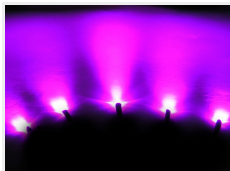

5 stk 3mm XLaZerleds til Udvendig 12V

5 stk. vandtætte XLaZer dioder klar til montering med 1,0 m ledning og monteringsrammer.

5 stk. vandtætte XLaZer dioder klar til montering med 1,0 M ledning og monteringsrammer. Dioderne lyser kraftigt med en forholdsvis koncentreret lysspredning, så de er gode til special effekter eller belysning på længere afstand.

Røde

Varenr. 120072
Lysspredning: 34°
Farve: Rød
Linsetype: Klar glas
Bølgelængde: 625nm
Driftspænding: 12V @20mA
Lysstyrke: 3500 mcd

Grønne

Varenr. 120078
Driftspænding: 12V @20mA
Lysstyrke: 5000 mcd
Lysspredning: 30°
Linsetype: Klar glas
Farve: Grøn
Bølgelængde: ~525nm

Gule

Varenr. 120084
Linsetype: Klar glas
Farve: Gul
Bølgelængde: ~589nm
Lysspredning: 30°
Lysstyrke: 3500 mcd
Driftspænding: 12V @20mA

Orange

Varenr. 120086
Bølgelængde: ~605nm
Lysstyrke: 3150 mcd
Driftspænding: 12V @20mA
Lysspredning: 30°
Farve: Orange
Linsetype: Klar glas

Xenon-hvide

Varenr. 120074
Driftspænding: 12V @20mA
Farve: Hvid 7000K
Lysspredning: 32°
Bølgelængde: X=0,31 - Y=0,32
Lysstyrke: 3200 mcd
Linsetype: Klar glas

Pink

Varenr. 120088
Bølgelængde: ~415nm
Linsetype: Klar glas
Lysstyrke: 1200 mcd
Driftspænding: 12V @20mA
Lysspredning: 25°
Farve: Pink