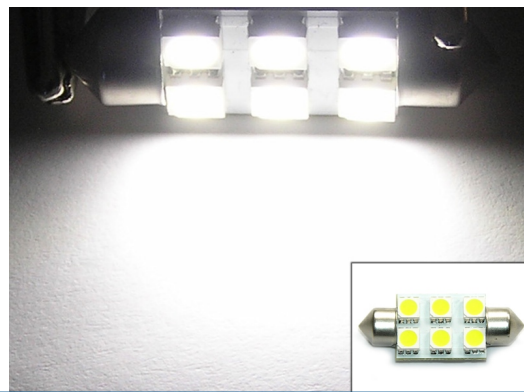

38mm S-Flux Pinolpære 12V

Med 4 stk 3-Chip SuperFlux dioder, mens Xenon-hvid og Rød har 6 stk SMD

Kraftig pinolpære med 4 stk SuperFlux dioder, mens Xenon-hvid og Rød har 6 stk SMD

Vores Superflux og SMD dioder er lavet med 3-Chip teknologi, hvilket gør dem 3 gange kraftigere end normale dioder.

!! Billederne med lys i dioderne, er kun lavet med 20% effekt da de ellers blænder kameraet !!

Ref. Nr : 239, 269, 12844, 12866 SV8,5, C5W, C10W, 12V

Lysstyrken svarer til 10 Watt.

matronics

Køb online på www.matronics.dk/120248