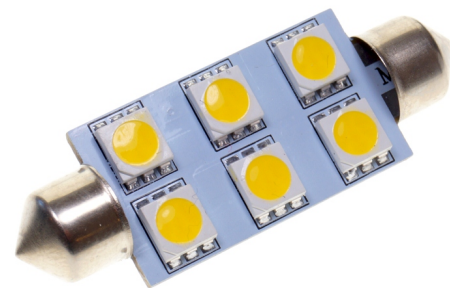

44mm 6 x S-Flux Pinolpære 12V

Med 6 stk SuperFlux dioder, mens den Rød, Blå og Xenon-hvide er med SMD dioder.

Ekstra kraftig pinolpære med 6 stk SuperFlux dioder, mens den Røde, Blå og Xenon-hvide er med SMD dioder.

Vores Superflux og SMD dioder er lavet med 3-Chip teknologi, hvilket gør dem 3 gange kraftigere end normale dioder.

Tilmed har den også indbygget spændingsregulator, så den er beskyttet for f.eks høj ladespænding.

!! Billederne med lys i dioderne, er kun lavet med 20% effekt da de ellers blænder kameraet !!

Ref. Nr : 264, 12866 SV8,5, C5W, C10W, 12V

Lysstyrken svarer til 10 - 15 Watt.

matronics

Køb online på www.matronics.dk/120258