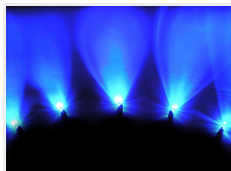

## 5 stk 3mm XLaZerleds til Udvendig 24V

5 stk. XLaZer dioder klar til montering med 1,0M ledning og monteringsrammer / kraver. 100% vandtætte til udendørs montering. 25\* 1200 mCD

Leveres klar til montering med 1,0 m ledning og monteringsrammer/kraver, bemærk at dioderne er 100% Vandtætte.

#### Blå

Varenr. 240076  
Lysspredning: 32°  
Driftspænding: 24V @20mA  
Bølgelængde: ~470nm  
Lysstyrke: 3000 mcd  
Linsetype: Klar glas  
Farve: Blå

#### Grønne

Varenr. 240078  
Linsetype: Klar glas  
Bølgelængde: ~525nm  
Farve: Grøn  
Lysstyrke: 5000 mcd  
Lysspredning: 30°  
Driftspænding: 24V @20mA

#### Orange

Varenr. 240086  
Lysspredning: 30°  
Driftspænding: 24V @20mA  
Lysstyrke: 3150 mcd  
Bølgelængde: ~605nm  
Linsetype: Klar glas  
Farve: Orange