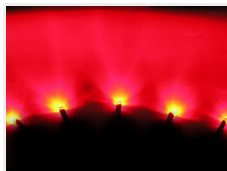

5 stk 3mm XLaZerleds til Udvendig 24V

5 stk. XLaZer dioder klar til montering med 1,0M ledning og monteringsrammer / kraver. 100% vandtætte til udendørs montering. 25* 1200 mCD

Leveres klar til montering med 1,0 m ledning og monteringsrammer/kraver, bemærk at dioderne er 100% Vandtætte.

matronics

Køb online på www.matronics.dk/240076

Produktoversigt

Blå

Varenr. 240076
Lysspredning: 32°
Driftspænding: 24V @20mA
Bølgelængde: ~470nm
Lysstyrke: 3000 mcd
Linsetype: Klar glas
Farve: Blå

Røde

Varenr. 240072
Lysstyrke: 3500 mcd
Bølgelængde: 625nm
Linsetype: Klar glas
Driftspænding: 24V @20mA
Farve: Rød
Lysspredning: 34°

Grønne

Varenr. 240078
Linsetype: Klar glas
Bølgelængde: ~525nm
Farve: Grøn
Lysstyrke: 5000 mcd
Lysspredning: 30°
Driftspænding: 24V @20mA

Gule

Varenr. 240084
Bølgelængde: ~589nm
Linsetype: Klar glas
Lysstyrke: 3500 mcd
Farve: Gul
Lysspredning: 30°
Driftspænding: 24V @20mA

Orange

Varenr. 240086
Lysspredning: 30°
Driftspænding: 24V @20mA
Lysstyrke: 3150 mcd
Bølgelængde: ~605nm
Linsetype: Klar glas
Farve: Orange

Xenon-hvide

Varenr. 240074
Linsetype: Diffus
Driftspænding: 24V @20mA
Lysspredning: 30°
Farve: Hvid 6500K
Lysstyrke: 3200 mcd

Pink

Varenr. 240088