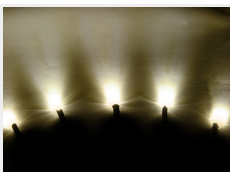

5 stk. 3mm XLaZerleds 12V i Løsdele

5 dioder inkl. modstande, krympflex, monteringsrammer og samlevejledning

5 stk. 3mm dioder inkl. modstande, krympflex, monteringsrammer og samlevejledning.

matronics

Køb online på www.matronics.dk/130003

Produktoversigt

Blå

Varenr. 130003
Bølgelængde: ~470nm
Linsetype: Klar glas
Lysstyrke: 3000 mcd
Driftspænding: 12V @20mA
Farve: Blå
Lysspredning: 32°

Rød

Varenr. 130013
Driftspænding: 12V @20mA
Linsetype: Klar glas
Lysstyrke: 3500 mcd
Bølgelængde: 625nm
Farve: Rød
Lysspredning: 34°

Gul

Varenr. 130023
Lysstyrke: 3500 mcd
Linsetype: Klar glas
Lysspredning: 30°
Driftspænding: 12V @20mA
Bølgelængde: ~589nm
Farve: Gul

Grøn

Varenr. 130033
Linsetype: Klar glas
Driftspænding: 12V @20mA
Farve: Grøn
Lysstyrke: 4.500 mcd
Bølgelængde: ~525nm
Lysspredning: 32°

Orange

Varenr. 130043
Lysspredning: 30°
Bølgelængde: ~605nm
Farve: Orange
Linsetype: Klar glas
Driftspænding: 12V @20mA
Lysstyrke: 3150 mcd

Xenon-hvid

Varenr. 130053
Linsetype: Klar glas
Lysspredning: 32°
Driftspænding: 12V @20mA
Bølgelængde: X=0,31 - Y=0,32
Farve: Hvid 7000K
Lysstyrke: 3200 mcd

Varm-Hvid

Varenr. 130063
Lysstyrke: 9000 mcd
Linsetype: Klar glas
Lysspredning: 35°
Farve: Varm Hvid - 2700K
Driftspænding: 12V @20mA

Pink

Varenr. 130070