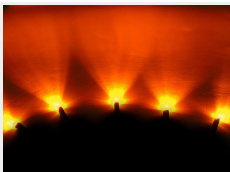

Gul

Varenr. 130023
Lysstyrke: 3500 mcd
Linsetype: Klar glas
Lysspredning: 30°
Driftspænding: 12V @20mA
Bølgelængde: ~589nm
Farve: Gul

Grøn

Varenr. 130033
Linsetype: Klar glas
Driftspænding: 12V @20mA
Farve: Grøn
Lysstyrke: 4.500 mcd
Bølgelængde: ~525nm
Lysspredning: 32°

Orange

Varenr. 130043
Lysspredning: 30°
Bølgelængde: ~605nm
Farve: Orange
Linsetype: Klar glas
Driftspænding: 12V @20mA
Lysstyrke: 3150 mcd

Xenon-hvid

Varenr. 130053
Linsetype: Klar glas
Lysspredning: 32°
Driftspænding: 12V @20mA
Bølgelængde: X=0,31 - Y=0,32
Farve: Hvid 7000K
Lysstyrke: 3200 mcd