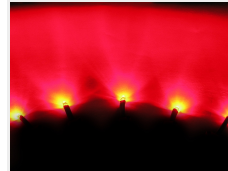

5 stk. 3mm XLaZerleds 12V i Løsdele

5 dioder inkl. modstande, krympflex, monteringsrammer og samlevejledning

5 stk. 3mm dioder inkl. modstande, krympflex, monteringsrammer og samlevejledning.

matronics

Køb online på www.matronics.dk/130003

Produktoversigt

Blå

Varenr. 130003
Bølgelængde: ~470nm
Linsetype: Klar glas
Lysstyrke: 3000 mcd
Driftspænding: 12V @20mA
Farve: Blå
Lysspredning: 32°

Rød

Varenr. 130013
Driftspænding: 12V @20mA
Linsetype: Klar glas
Lysstyrke: 3500 mcd
Bølgelængde: 625nm
Farve: Rød
Lysspredning: 34°

Gul

Varenr. 130023
Lysstyrke: 3500 mcd
Linsetype: Klar glas
Lysspredning: 30°
Driftspænding: 12V @20mA
Bølgelængde: ~589nm
Farve: Gul

Grøn

Varenr. 130033
Linsetype: Klar glas
Driftspænding: 12V @20mA
Farve: Grøn
Lysstyrke: 4.500 mcd
Bølgelængde: ~525nm
Lysspredning: 32°

Orange

Varenr. 130043
Lysspredning: 30°
Bølgelængde: ~605nm
Farve: Orange
Linsetype: Klar glas
Driftspænding: 12V @20mA
Lysstyrke: 3150 mcd

Xenon-hvid

Varenr. 130053
Linsetype: Klar glas
Lysspredning: 32°
Driftspænding: 12V @20mA
Bølgelængde: X=0,31 - Y=0,32
Farve: Hvid 7000K
Lysstyrke: 3200 mcd