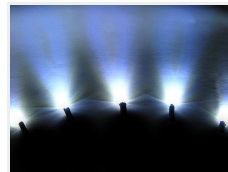

Gul

Varenr. 130023
Lysstyrke: 3500 mcd
Linsetype: Klar glas
Lysspredning: 30°
Driftspænding: 12V @20mA
Bølgelængde: ~589nm
Farve: Gul

Grøn

Varenr. 130033
Linsetype: Klar glas
Driftspænding: 12V @20mA
Farve: Grøn
Lysstyrke: 4.500 mcd
Bølgelængde: ~525nm
Lysspredning: 32°

Orange

Varenr. 130043
Lysspredning: 30°
Bølgelængde: ~605nm
Farve: Orange
Linsetype: Klar glas
Driftspænding: 12V @20mA
Lysstyrke: 3150 mcd

Xenon-hvid

Varenr. 130053
Linsetype: Klar glas
Lysspredning: 32°
Driftspænding: 12V @20mA
Bølgelængde: X=0,31 - Y=0,32
Farve: Hvid 7000K
Lysstyrke: 3200 mcd