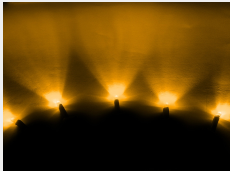

5 stk. 3mm XLaZerleds 12V i Løsdele

5 dioder inkl. modstande, krympflex, monteringsrammer og samlevejledning

5 stk. 3mm dioder inkl. modstande, krympflex, monteringsrammer og samlevejledning.

matronics

Køb online på www.matronics.dk/130003

Produktoversigt

Blå

Varenr. 130003
Bølgelængde: ~470nm
Linsetype: Klar glas
Lysstyrke: 3000 mcd
Driftspænding: 12V @20mA
Farve: Blå
Lysspredning: 32°

Rød

Varenr. 130013
Driftspænding: 12V @20mA
Linsetype: Klar glas
Lysstyrke: 3500 mcd
Bølgelængde: 625nm
Farve: Rød
Lysspredning: 34°

Gul

Varenr. 130023
Lysstyrke: 3500 mcd
Linsetype: Klar glas
Lysspredning: 30°
Driftspænding: 12V @20mA
Bølgelængde: ~589nm
Farve: Gul

Grøn

Varenr. 130033
Linsetype: Klar glas
Driftspænding: 12V @20mA
Farve: Grøn
Lysstyrke: 4.500 mcd
Bølgelængde: ~525nm
Lysspredning: 32°

Orange

Varenr. 130043
Lysspredning: 30°
Bølgelængde: ~605nm
Farve: Orange
Linsetype: Klar glas
Driftspænding: 12V @20mA
Lysstyrke: 3150 mcd

Xenon-hvid

Varenr. 130053
Linsetype: Klar glas
Lysspredning: 32°
Driftspænding: 12V @20mA
Bølgelængde: X=0,31 - Y=0,32
Farve: Hvid 7000K
Lysstyrke: 3200 mcd