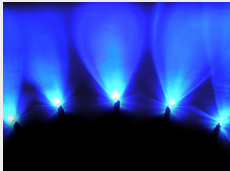

5 stk. 3mm XLaZerleds 12V i Løsdele

5 dioder inkl. modstande, krympflex, monteringsrammer og samlevejledning

5 stk. 3mm dioder inkl. modstande, krympflex, monteringsrammer og samlevejledning.

matronics

Køb online på www.matronics.dk/130003

Produktoversigt

Blå

Varenr. 130003
Bølgelængde: ~470nm
Linsetype: Klar glas
Lysstyrke: 3000 mcd
Driftspænding: 12V @20mA
Farve: Blå
Lysspredning: 32°

Rød

Varenr. 130013
Driftspænding: 12V @20mA
Linsetype: Klar glas
Lysstyrke: 3500 mcd
Bølgelængde: 625nm
Farve: Rød
Lysspredning: 34°

Gul

Varenr. 130023
Lysstyrke: 3500 mcd
Linsetype: Klar glas
Lysspredning: 30°
Driftspænding: 12V @20mA
Bølgelængde: ~589nm
Farve: Gul

Grøn

Varenr. 130033
Linsetype: Klar glas
Driftspænding: 12V @20mA
Farve: Grøn
Lysstyrke: 4.500 mcd
Bølgelængde: ~525nm
Lysspredning: 32°

Orange

Varenr. 130043
Lysspredning: 30°
Bølgelængde: ~605nm
Farve: Orange
Linsetype: Klar glas
Driftspænding: 12V @20mA
Lysstyrke: 3150 mcd

Xenon-hvid

Varenr. 130053
Linsetype: Klar glas
Lysspredning: 32°
Driftspænding: 12V @20mA
Bølgelængde: X=0,31 - Y=0,32
Farve: Hvid 7000K
Lysstyrke: 3200 mcd