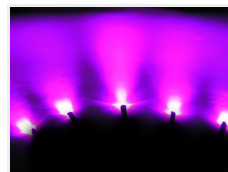

5 stk. 3mm XLaZerleds 12V i Løsdele

5 dioder inkl. modstande, krympflex, monteringsrammer og samlevejledning

5 stk. 3mm dioder inkl. modstande, krympflex, monteringsrammer og samlevejledning.

matronics

Køb online på www.matronics.dk/130003

Produktoversigt

Blå

Varenr. 130003
Bølgelængde: ~470nm
Linsetype: Klar glas
Lysstyrke: 3000 mcd
Driftspænding: 12V @20mA
Farve: Blå
Lysspredning: 32°

Rød

Varenr. 130013
Driftspænding: 12V @20mA
Linsetype: Klar glas
Lysstyrke: 3500 mcd
Bølgelængde: 625nm
Farve: Rød
Lysspredning: 34°

Gul

Varenr. 130023
Lysstyrke: 3500 mcd
Linsetype: Klar glas
Lysspredning: 30°
Driftspænding: 12V @20mA
Bølgelængde: ~589nm
Farve: Gul

Grøn

Varenr. 130033
Linsetype: Klar glas
Driftspænding: 12V @20mA
Farve: Grøn
Lysstyrke: 4.500 mcd
Bølgelængde: ~525nm
Lysspredning: 32°

Orange

Varenr. 130043
Lysspredning: 30°
Bølgelængde: ~605nm
Farve: Orange
Linsetype: Klar glas
Driftspænding: 12V @20mA
Lysstyrke: 3150 mcd

Xenon-hvid

Varenr. 130053
Linsetype: Klar glas
Lysspredning: 32°
Driftspænding: 12V @20mA
Bølgelængde: X=0,31 - Y=0,32
Farve: Hvid 7000K
Lysstyrke: 3200 mcd

Varm-Hvid

Varenr. 130063
Lysstyrke: 9000 mcd
Linsetype: Klar glas
Lysspredning: 35°
Farve: Varm Hvid - 2700K
Driftspænding: 12V @20mA

Pink

Varenr. 130070