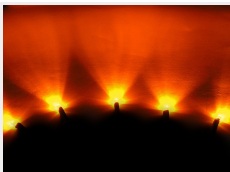

Gul

Varenr. 130024
Linsetype: Klar glas
Lysspredning: 30°
Farve: Gul
Bølgelængde: ~589nm
Lysstyrke: 5200 mcd
Driftspænding: 12V @20mA

Grøn

Varenr. 130034
Bølgelængde: ~525nm
Lysstyrke: 5.500 mcd
Farve: Grøn
Driftspænding: 12V @20mA
Lysspredning: 32°
Linsetype: Klar glas

Orange

Varenr. 130044
Linsetype: Klar glas
Lysspredning: 30°
Driftspænding: 12V @20mA
Lysstyrke: 5200 mcd
Bølgelængde: ~605nm
Farve: Orange

Xenon-hvid

Varenr. 130054
Farve: Hvid 7000K
Lysstyrke: 6000 mcd
Lysspredning: 32°
Bølgelængde: X=0,31 - Y=0,32
Driftspænding: 12V @20mA
Linsetype: Klar glas