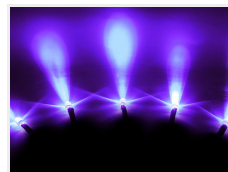

Ultraviolet

Varenr. 130082
Bølgelængde: ~405nm
Linsetype: Klar glas
Lysstyrke: 20 mcd
Driftspænding: 12V @20mA
Farve: UV
Lysspredning: 20°