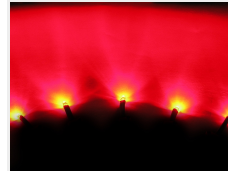

5 stk 5mm XLaZerleds 12V i Løsdele

5 dioder inkl. modstande, krympflex, monteringsrammer og samlevejledning

5 stk. 5mm dioder inkl. modstande, krympflex, monteringsrammer og samlevejledning.

matronics

Køb online på www.matronics.dk/130004

Produktoversigt

Blå

Varenr. 130004
Driftspænding: 12V @20mA
Bølgelængde: ~470nm
Lysstyrke: 3200 mcd
Farve: Blå
Lysspredning: 32°
Linsetype: Klar glas

Rød

Varenr. 130014
Lysspredning: 30°
Bølgelængde: 625nm
Lysstyrke: 5000 mcd
Driftspænding: 12V @20mA
Farve: Rød
Linsetype: Klar glas

Gul

Varenr. 130024
Linsetype: Klar glas
Lysspredning: 30°
Farve: Gul
Bølgelængde: ~589nm
Lysstyrke: 5200 mcd
Driftspænding: 12V @20mA

Grøn

Varenr. 130034
Bølgelængde: ~525nm
Lysstyrke: 5.500 mcd
Farve: Grøn
Driftspænding: 12V @20mA
Lysspredning: 32°
Linsetype: Klar glas

Orange

Varenr. 130044
Linsetype: Klar glas
Lysspredning: 30°
Driftspænding: 12V @20mA
Lysstyrke: 5200 mcd
Bølgelængde: ~605nm
Farve: Orange

Xenon-hvid

Varenr. 130054
Farve: Hvid 7000K
Lysstyrke: 6000 mcd
Lysspredning: 32°
Bølgelængde: X=0,31 - Y=0,32
Driftspænding: 12V @20mA
Linsetype: Klar glas