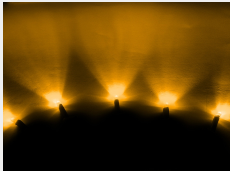

Produktoversigt

Blå

Varenr. 130004
Driftspænding: 12V @20mA
Bølgelængde: ~470nm
Lysstyrke: 3200 mcd
Farve: Blå
Lysspredning: 32°
Linsetype: Klar glas

Rød

Varenr. 130014
Lysspredning: 30°
Bølgelængde: 625nm
Lysstyrke: 5000 mcd
Driftspænding: 12V @20mA
Farve: Rød
Linsetype: Klar glas

Gul

Varenr. 130024
Linsetype: Klar glas
Lysspredning: 30°
Farve: Gul
Bølgelængde: ~589nm
Lysstyrke: 5200 mcd
Driftspænding: 12V @20mA

Grøn

Varenr. 130034
Bølgelængde: ~525nm
Lysstyrke: 5.500 mcd
Farve: Grøn
Driftspænding: 12V @20mA
Lysspredning: 32°
Linsetype: Klar glas

Orange

Varenr. 130044
Linsetype: Klar glas
Lysspredning: 30°
Driftspænding: 12V @20mA
Lysstyrke: 5200 mcd
Bølgelængde: ~605nm
Farve: Orange

Xenon-hvid

Varenr. 130054
Farve: Hvid 7000K
Lysstyrke: 6000 mcd
Lysspredning: 32°
Bølgelængde: X=0,31 - Y=0,32
Driftspænding: 12V @20mA
Linsetype: Klar glas