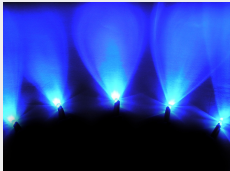

5 stk 5mm XLaZerleds 12V i Løsdele

5 dioder inkl. modstande, krympflex, monteringsrammer og samlevejledning

5 stk. 5mm dioder inkl. modstande, krympflex, monteringsrammer og samlevejledning.

matronics

Køb online på www.matronics.dk/130004

Produktoversigt

Blå

Varenr. 130004
Driftspænding: 12V @20mA
Bølgelængde: ~470nm
Lysstyrke: 3200 mcd
Farve: Blå
Lysspredning: 32°
Linsetype: Klar glas

Rød

Varenr. 130014
Lysspredning: 30°
Bølgelængde: 625nm
Lysstyrke: 5000 mcd
Driftspænding: 12V @20mA
Farve: Rød
Linsetype: Klar glas

Gul

Varenr. 130024
Linsetype: Klar glas
Lysspredning: 30°
Farve: Gul
Bølgelængde: ~589nm
Lysstyrke: 5200 mcd
Driftspænding: 12V @20mA

Grøn

Varenr. 130034
Bølgelængde: ~525nm
Lysstyrke: 5.500 mcd
Farve: Grøn
Driftspænding: 12V @20mA
Lysspredning: 32°
Linsetype: Klar glas

Orange

Varenr. 130044
Linsetype: Klar glas
Lysspredning: 30°
Driftspænding: 12V @20mA
Lysstyrke: 5200 mcd
Bølgelængde: ~605nm
Farve: Orange

Xenon-hvid

Varenr. 130054
Farve: Hvid 7000K
Lysstyrke: 6000 mcd
Lysspredning: 32°
Bølgelængde: X=0,31 - Y=0,32
Driftspænding: 12V @20mA
Linsetype: Klar glas