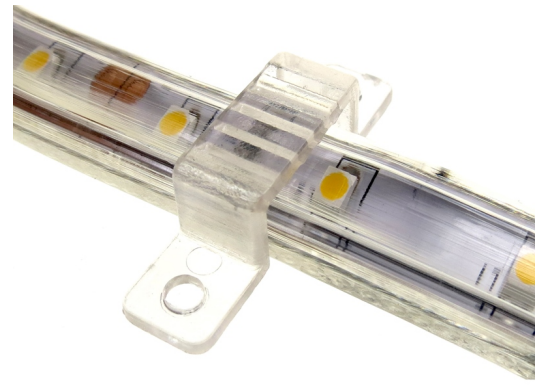

Clips til SMD reblys

Clips i hård plast til at fastgøre SMD reblys med. Monteres nemt med to skruer.

Clips i hård plast til at fastgøre SMD reblys med (14x7mm). Monteres nemt med to skruer. Vi anbefaler 5 clips per meter.

Bemærk at de sælges enkeltvis, uden skruer

Vi anbefaler en clips for hver 20 cm, 5 per meter.

matronics

Køb online på www.matronics.dk/609025

Produktoversigt

Clips til SMD reblys

Varenr. 609025

Produkt billeder