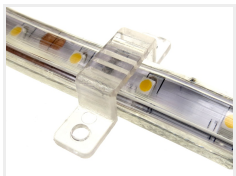

Clips til SMD reblys

Clips i hård plast til at fastgøre SMD reblys med. Monteres nemt med to skruer.

Clips i hård plast til at fastgøre SMD reblys med (14x7mm). Monteres nemt med to skruer. Vi anbefaler 5 clips per meter.

Bemærk at de sælges enkeltvis, uden skruer

Vi anbefaler en clips for hver 20 cm, 5 per meter.

matronics

Køb online på www.matronics.dk/609025

Produktoversigt

Clips til SMD reblys

Varenr. 609025

Produkt billeder