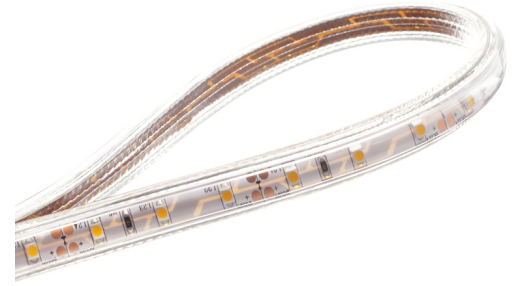

## 12V SMD LED Reblys

Flot fleksibelt SMD LED Reblys, der giver et kraftigere lys end vores normale reblys, dog kun i én retning.

Flot fleksibelt SMD LED Reblys, der giver et kraftigere lys end vores normale reblys, dog lyser det her kun i én retning. Det gør det dog samtidigt perfekt til dekorativt lys, udendørs på væg og loft, eller f.eks. udhæng. Spredningsgrad på lyset er cirka 140 grader.

Vi har et bredt udvalg af monterings-tilbehør som gør det nemt at sætte det op. Reblys kan enten sættes op med clips, eller du kan benytte kontaktlim. Du kan tilslutte det til 12Vdc på køretøjer eller til 230V-12Vdc transformere.

Bemærk følgende:

- Vi kan maksimalt levere hele stykker på 30m. Bestiller du mere end 30m vil vi forsøge at lave så få længder som muligt.
- Det kan kun indeles per 50cm. Der er mellemrum mellem det fleksible print, hvor du kan klippe båndet over.
- Undgå at bøje reblyset for meget, og lav ikke skarpe knæk. Båndet vil så kunne stoppe med at lyse i den knækkede sektion. Benyt samle-led med ledninger istedet.
- Du skal selv bestille et passende antal af de korrekte stik for strøm tilslutning, samt endepropper for at sikre at båndet er helt vandtæt. Se passende tilbehør nederst på denne side.

### Specifikationer

Lysspredning	120~140 grader
IP	65
Dimension	14x7mm
Dioder per meter	60 stk
LED Type	1210 SMD
Inddeling	50cm
Spænding	12Vdc
Temperatur	-25 grader ~ 60 + grader
Forbrug pr. meter	4,2 Watt ~ 350mA