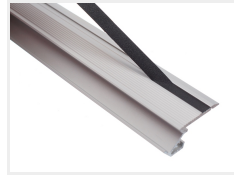

Tilbehør, Tape-afdækning