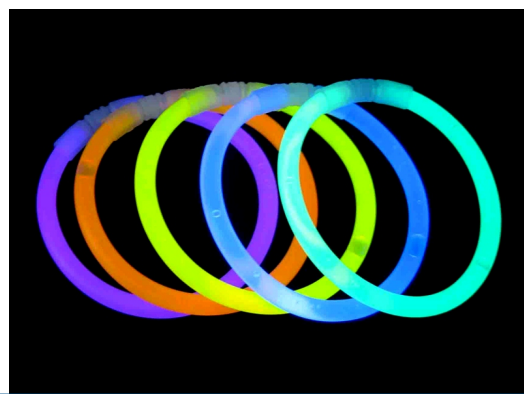

100 stk Knæklys Armbånd

Et rør med 100 knæklys og 100 samleled i forskellige farver. Hvert knæklys består af én farve og er 5 mm tykke og 200 mm lange.

Et rør med 100 knæklys og 100 samleled.

Hvert knæklys består af én farve og er 5 mm tykke og 200 mm lange.

Hvert rør indeholder en blanding af knæklys i forskellige farver.

matronics

Køb online på www.matronics.dk/607250

Produktoversigt

100 stk Knæklys Armbånd

Varenr. 607250

Produkt billeder