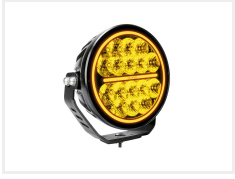

Produktoversigt

7" - 70W - 9600lm