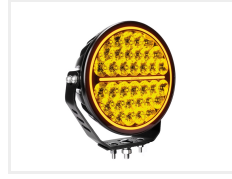

Varenr. 24607026
Dimensioner: 78,2 x 194,7 x 178mm

9" - 144W - 20400lm