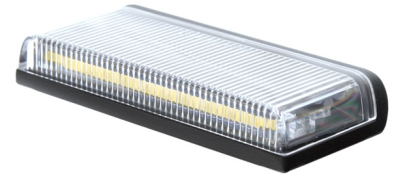

## Prolumo Beam SuperFlat - LED arbejdslampe, Flood IO-30V 2900 lm

Super flad LED lampe. Kan benyttes som f.eks. arbejdslampe, eller ekstra baklys.

Super flad LED lampe, der kan bruges til f.eks. arbejdslampe, eller ekstra baklys. Med dens yderst flade design, vil der kunne placeres rigtig mange steder, og hvor man næsten ikke vil kunne se den. Dog er lysudbyttet yderst stort med op til 2900 rå lumen.

Lampen er kun R10-godkendt (EMC / radiostøj), og er derfor ikke godkendt til noget specifikt formål. Ledningerne tilsluttes således:

- Rød: + / Plus
- Sort: - / Minus

Udført i sortfarvet aluminium, med plastik front.

Lysfarve: 6500K

Kabellængde: 50cm

Simpel montering med medfølgende monteringsvinkel, tape, bolte og skruer.

matronics

Køb online på [www.matronics.dk/24606607](http://www.matronics.dk/24606607)

### Prolumo Beam SuperFlat - LED arbejdslampe, Flood IO-30V 2900 lm

Varenr. 24606607  
Dioder: 23 x 1,5W LED  
Lysspredning: 90°  
Spænding: 10-30V  
Farvetemperatur: 6500K  
Arbejdstemperatur: -20°C til +50°C  
Forbrug (12V): 1,55A  
Forbrug (24V): 0,87A  
Rå lumen: 2900lm  
Effektive Lumen: 1384lm  
Dimensioner: 45 x 15 x 90mm