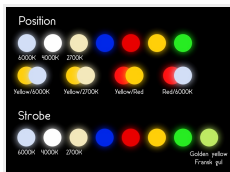

Gul

Varenr. 240884-AM

Xenon hvid

Varenr. 240884-CW

Varm hvid

Varenr. 240884-WW

Fransk gul

Varenr. 240884-GY

Dual Color Gul / Xenon Hvid + Strobe

Varenr. 240917-AM

Dual Color Gul / Varm Hvid + Strobe

Varenr. 240917-WWAMAM

Dual Color Gul / Xenon hvid

Varenr. 240884-AMCW

Dual Color Gul / Varm hvid

Varenr. 240884-AMWW

Tillæg, Special-farve

Varenr. 609997

Produkt billeder

2023+