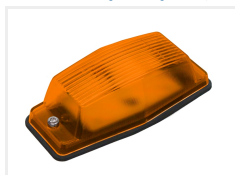

Orange glas, Gul