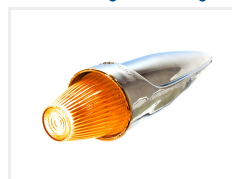

Gult glas og lys

Varenr. 24607501
Dimensioner: 89 x 387,4 x 89mm