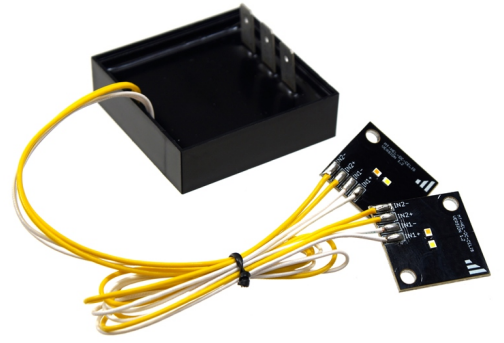

Hella LED Celisringe - Dual Color Kit

Komplet kit der erstatter de originale Hella Celis LED lyskilder, med dual color modeller, samt styring til farveskifte. Sempel montering.

Komplet kit der erstatter de originale Hella Celis LED lyskilder, med dual color modeller, samt styring til farveskifte. Lysstyrken matcher de originale.

Standard har vi kun kold hvid og gul, men vi kan lave enhver farvekombination efter ønske.

Kittet er ganske simpelt at montere.

- Afmonterer blot de originale lyskilder
- Eventuelt afmonter den originale driver
- Monterer dual color lyskilderne og styringen
- Tilslut dual color driveren (plus til farve 1, plus til farve 2 og minus)

Kittet fungerer til både 12V og 24V.

matronics

Køb online på www.matronics.dk/240760-AMCW2

Specifikationer

Spænding 10V-30V

Strøm (LED) 350mA

Produktoversigt

2 x Gul/Hvid

Varenr. 240760-AMCW2

1 x Gul/Hvid

Varenr. 240760-AMCW1

Produkt billeder