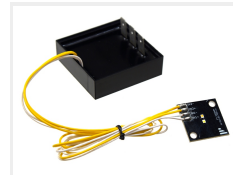

Hella LED Celisringe - Dual Color Kit

Komplet kit der erstatter de originale Hella Celis LED lyskilder, med dual color modeller, samt styring til farveskifte. Sempel montering.

Komplet kit der erstatter de originale Hella Celis LED lyskilder, med dual color modeller, samt styring til farveskifte. Lysstyrken matcher de originale.

Standard har vi kun kold hvid og gul, men vi kan lave enhver farvekombination efter ønske.

Kittet er ganske simpelt at montere.

- Afmonterer blot de originale lyskilder
- Eventuelt afmonter den originale driver
- Monterer dual color lyskilderne og styringen
- Tilslut dual color driveren (plus til farve 1, plus til farve 2 og minus)

Kittet fungerer til både 12V og 24V.

matronics

Køb online på www.matronics.dk/240760-AMCW2

Specifikationer

Spænding 10V-30V

Strøm (LED) 350mA

Produktoversigt

2 x Gul/Hvid

Varenr. 240760-AMCW2

1 x Gul/Hvid

Varenr. 240760-AMCW1

Produkt billeder