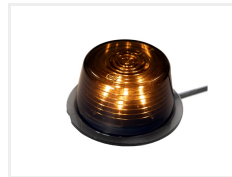

Gylle Slingrelygter i løsdele

Gylle's slingrelygter i løsdele - LED enheder, gummibaser og glas i diverse udformninger.

Vælg mellem diverse LED enheder, gummibaser og glas som løsdel til dine eksisterende Gylle slingrelygte eller som byg-selv i sammenhæng med vores LED lyskilder eller de originale.

Orange og rød er selvfølgelig bedst egnet og forbeholdt deres respektive farver / lyskilder, hvor klar og hvid kan bruges til alle farver / lyskilder.

Blænddæksel

Blænd den ene side af med et blænddæksel. Perfekt egnet hvis du vil have fremadrettede lamper i bunden af kofangeren.

Produktoversigt

LED enhed, Rød

Varenr. 24605140

LED enhed, Smoked rød

Varenr. 24605141

LED enhed, Orange

Varenr. 24605142

LED enhed, Smoked orange