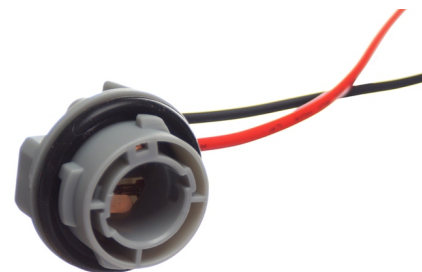

Løs fatning til BAU15s i plast, med ledninger

Fatning til BAU15s pærer i høj kvalitet med ledninger, til montering i 26mm hul.
Med pakning til vandtæt slutning imod lampen.

Fatning til BAU15s pærer i høj kvalitet med ledninger, til montering i 26mm hul. Med pakning til vandtæt slutning imod lampen. Der er 120mm ledning

Der skal laves udskæring i et 26mm hul for at taperne passer ind. Så drejer du blot pæren for at fiksere denne.

Den sorte ledning er stel.

matronics

Køb online på www.matronics.dk/606412

Produktoversigt

Løs fatning til BAU15s i plast, med ledninger

Varenr. 606412

Produkt billeder