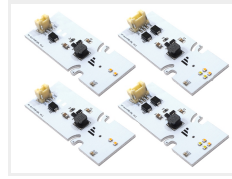

Produktoversigt

Dual Color Gul / Hvid (2700K/6000K) + Strobe

Varenr. 240805

Xenon hvid

Varenr. 240801

Gult

Varenr. 240800

Fransk gul

Varenr. 240804

Varm hvid

Varenr. 240802

Amerikaner

Varenr. 240803