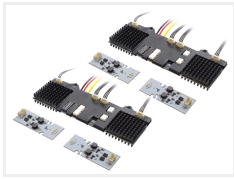

Produktoversigt

Dual Color Gul / Hvid (2700K/6000K) + Strobe