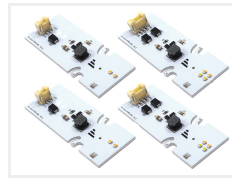

Amerikaner

Amerikaner-sættet består kun af de to gule lyskilder fornedet til dagskørellyset. De originale i toppen skal ikke udskiftes.

Montering

Vælg den rigtige variant først, og se under fanebladet manual fornedet.

Produktoversigt

Dual Color Gul / Hvid (2700K/6000K) + Strobe

Varenr. 240805

Xenon hvid

Varenr. 240801

Gult

Varenr. 240800

Fransk gul