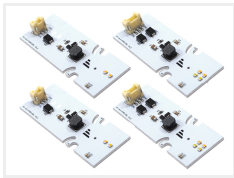

Produktoversigt

Dual Color Gul / Hvid (2700K/6000K) + Strobe

Varenr. 240805

Xenon hvid

Varenr. 240801

Gult

Varenr. 240800

Fransk gul

Varenr. 240804

Varm hvid

Varenr. 240802

Amerikaner

Varenr. 240803