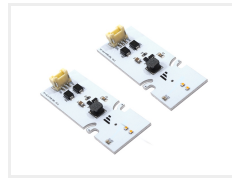

Amerikaner