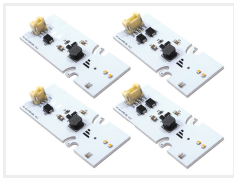

Amerikaner

Amerikaner-sættet består kun af de to gule lyskilder fornedet til dagskørellyset. De originale i toppen skal ikke udskiftes.

Montering

Vælg den rigtige variant først, og se under fanebladet manual fornedet.

Produktoversigt

Dual Color Gul / Hvid (2700K/6000K) + Strobe

Varenr. 240805

Xenon hvid

Varenr. 240801

Gult

Varenr. 240800

Fransk gul