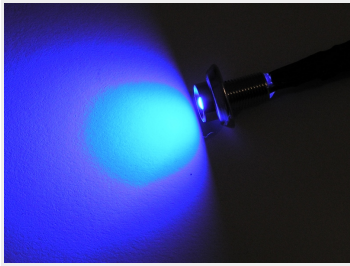

5 stk RGB LED Spot 12V DC

RGB LED indsat i metal-front. Benyttes typisk til indbygning og især til indendørs plysning / polstring.

Små RGB spots, der består af en kraftig 5mm RGB LED indsat i et krom eller sort metal-hus. De benyttes typisk til indbygning og især til indendørs plysning / polstring.

De skal kun have et indbygningshul på \varnothing 8mm og ca. 1 cm plads på bagsiden og bliver ikke varme under brug. Man kan derfor nemt erstatte en plys-knap med vores LED-spots.

Der er 1 meter kabel på alle spots.

Kan bruges sammen med alle 12V RGB controllere / styringer.

Køb online på:

www.matronics.dk/120710

Specifikationer

Forbrug 60mA - 0,7W

Krom

Varenr. 120710

Sort