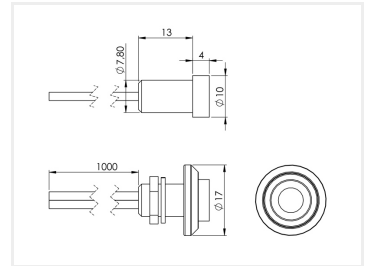

5 stk RGB LED Spot 12V DC

RGB LED indsat i metal-front. Benyttes typisk til indbygning og især til indendørs plysning / polstring.

Små RGB spots, der består af en kraftig 5mm RGB LED indsat i et krom eller sort metal-hus. De benyttes typisk til indbygning og især til indendørs plysning / polstring.

De skal kun have et indbygningshul på \varnothing 8mm og ca. 1 cm plads på bagsiden og bliver ikke varme under brug. Man kan derfor nemt erstatte en plys-knap med vores LED-spots.

Der er 1 meter kabel på alle spots.

Varenr. 120729

Produkt billeder