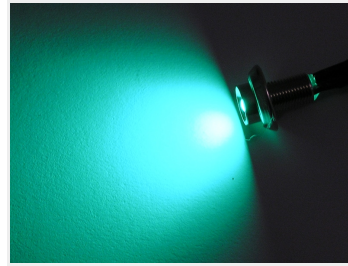

5 stk RGB LED Spot 12V DC

RGB LED indsat i metal-front. Benyttes typisk til indbygning og især til indendørs plysning / polstring.

Små RGB spots, der består af en kraftig 5mm RGB LED indsat i et krom eller sort metal-hus. De benyttes typisk til indbygning og især til indendørs plysning / polstring.

De skal kun have et indbygningshul på \varnothing 8mm og ca. 1 cm plads på bagsiden og bliver ikke varme under brug. Man kan derfor nemt erstatte en plys-knap med vores LED-spots.

Der er 1 meter kabel på alle spots.

Kan bruges sammen med alle 12V RGB controllere / styringer.

Køb online på:

www.matronics.dk/120710

Specifikationer

Forbrug 60mA - 0,7W

Krom

Varenr. 120710

Sort